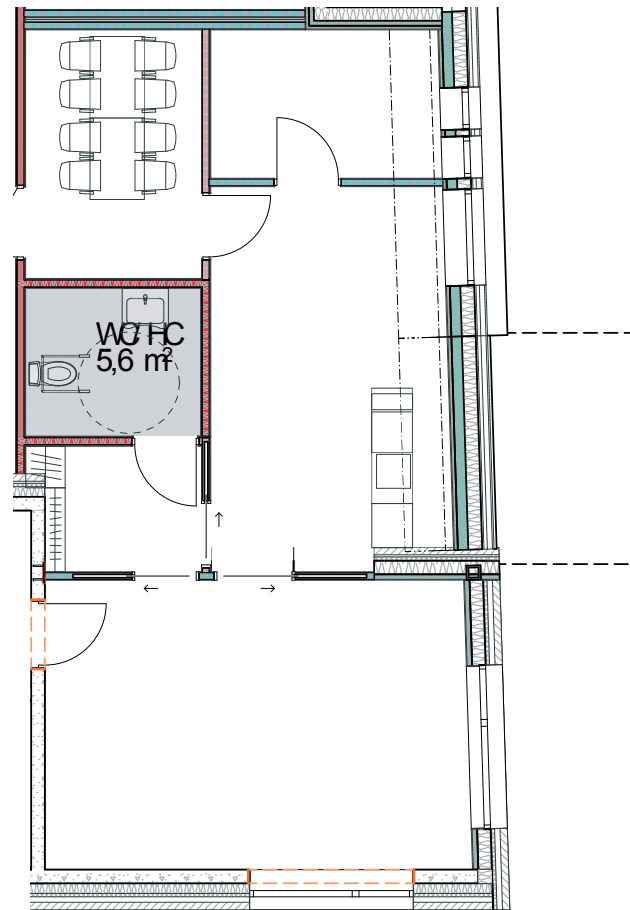

KVARTAL 273

k273.no

KONTOR: **L** ETASJE: **6** KVM: **90**m<sup>2</sup>

Kontaktinfo:

**RE/MAX**  
MEGLERHUSET BORG

Remax Sarpsborg  
Svein Eng  
Tlf. 908 20 235  
svein.eng@remax.no

**BETONGBYGG**  
NÆRING A.S