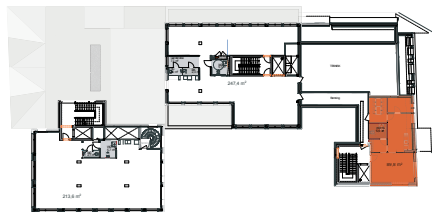

KVARTAL 273

k273.no

KONTOR: **L** ETASJE: **6** KVM: **90**m<sup>2</sup>

Kontaktinfo:

**RE/MAX**  
MEGLERHUSET BORG

Remax Sarpsborg  
Svein Eng  
Tlf. 908 20 235  
svein.eng@remax.no

**BETONGBYGG**  
NÆRING A.S